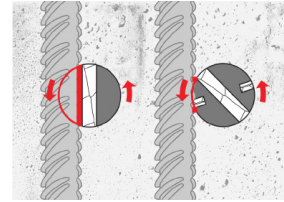

WURTH төмрийн өрмийн хошууны ком
1мм ээс 10мм хүртэлх 19 ширхэгтэй

WURTH DIN 338 HSS TYPE RN 2
Бар.Код: 0624000001

WURTH өрмийн хошууны ком
1мм ээс 13мм хүртэлх 25 ширхэгтэй

БЕТОНЫ ӨРМИЙН ХОШУУ

ARBOR QUADRO-S
Бар.Код: 0648702