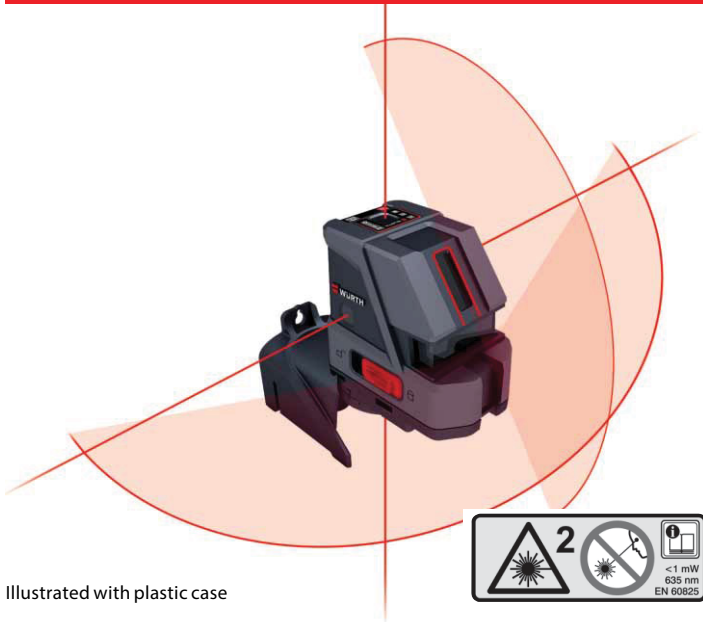

ЦЭГЭН БОЛОН БОЛОН ШУГАМАН ЛАЗЕР ТЭГШ УС

Illustrated with plastic case

Техникийн үзүүлэлт	
Лазерын ангилал	IEC 60825-1:2007 2-р ангилал
Лазерын төрөл	635 нм
Тусгал	хүлээн авагчгүй 15м/ хүлээн авагчтай 30м
Нарийвчлал	± 1.5 mm
Өөрөө тусгалаа тэгшлэх	4° ± 0,5°
Цэгэн тусгалны нарийвчлал	± 1.5 mm
Цахилгаан тэжээл	4 x 1.5V AA
Хамгаалалтын ангилал	IP54
Ажиллах температур	-10 ° аас +40 °
Жин	485гр
Хөлний холболт	5/8 "
Хэмжээ	108 x 115 x 76 мм

Дагалдах бараа	
Суурь	5709 300 220
Батарей 4 ширхэг	082702
Лазерын бай	5709 300 102
Цүнх	5709 300 002
Хэрэглэх заавар ном	x

Нэмэлт хэрэгсэлүүд	
Лазер хүлээн авагч	5709 300 010
Хөл 5/8"	0714 649 13
Хөл 1/4"	0714 649 210

Тод лазерын тусгалтай гадна болон дотор хэрэглэгдэх цэгэн болон шугаман лазер тэгш ус

PLL 11

Бар. код. 5709 300 220

Урагшаа босоо болон хөндлөн 2 шугаман, дээшээ, доошоо болон хоёр хажуу талруу 4 цэгэн тусгалтай.

Маш тод цэгэн болон шугаман лазерын тусгалууд.

Лазерын тусгалын тэгшийг өөрөө тохируулдаг бөгөөд энэ нь ажлыг маш их хөнгөвчилдөг.

Цэгэн болон шугаман лазер тусгалуудыг зөвхөн нэг товчлууруудаар асааж унтраадаг.

Тусгалын тэгш байдал алдагдахад лазерын тусгал анивчиж хэрэглэгчид мэдээ өгнө.

Өөртөө маш хүчтэй соронзонтой суурьтай. Тэгш усыг төмөр гадаргууд шууд байрлуулах боломжтой.

Тусгалуудыг түгжих боломжтой ингэснээр тэгш усыг ямар ч налуу байрлалд байрлуулж болно.