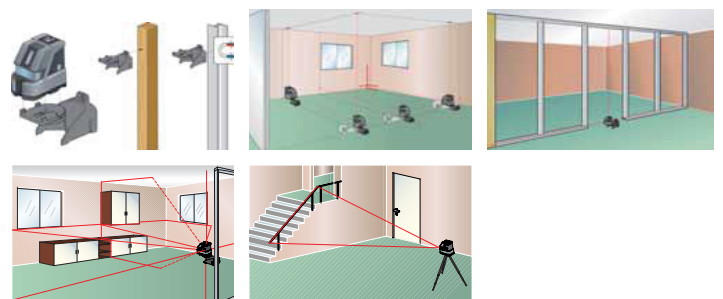

ЦЭГЭН БОЛОН БОЛОН ШУГАМАН ЛАЗЕР ТЭГШ УС

Illustrated with plastic case

Техникийн үзүүлэлт	
Лазерын ангилал	IEC 60825-1:2007 2-р ангилал
Лазерын төрөл	635 нм
Тусгал	хүлээн авагчгүй 15м/ хүлээн авагчтай 30м
Нарийвчлал	± 1.5 mm
Өөрөө тусгалаа тэгшлэх	4° ± 0,5°
Цэгэн тусгалны нарийвчлал	± 1.5 mm
Цахилгаан тэжээл	4 x 1.5V AA
Хамгаалалтын ангилал	IP54
Ажиллах температур	-10 ° аас +40 °
Жин	485гр
Хөлний холболт	5/8 "
Хэмжээ	108 x 115 x 76 мм

Дагалдах бараа	
Суурь	5709 300 220
Батарей 4 ширхэг	082702
Лазерын бай	5709 300 102
Цүнх	5709 300 002
Хэрэглэх заавар ном	x

Нэмэлт хэрэгсэлүүд	
Лазер хүлээн авагч	5709 300 010
Хөл 5/8"	0714 649 13
Хөл 1/4"	0714 649 210

Тод лазерын тусгалтай гадна болон дотор хэрэглэгдэх цэгэн болон шугаман лазер тэгш ус

PLL 11

Бар. код. 5709 300 220

Урагшаа босоо болон хөндлөн 2 шугаман, дээшээ, доошоо болон хоёр хажуу талруу 4 цэгэн тусгалтай.

Маш тод цэгэн болон шугаман лазерын тусгалууд.

Лазерын тусгалын тэгшийг өөрөө тохируулдаг бөгөөд энэ нь ажлыг маш их хөнгөвчилдөг.

Цэгэн болон шугаман лазер тусгалуудыг зөвхөн нэг товчлууруудаар асааж унтраадаг.

Тусгалын тэгш байдал алдагдахад лазерын тусгал анивчиж хэрэглэгчид мэдээ өгнө.

Өөртөө маш хүчтэй соронзонтой суурьтай. Тэгш усыг төмөр гадаргууд шууд байрлуулах боломжтой.

Тусгалуудыг түгжих боломжтой ингэснээр тэгш усыг ямар ч налуу байрлалд байрлуулж болно.