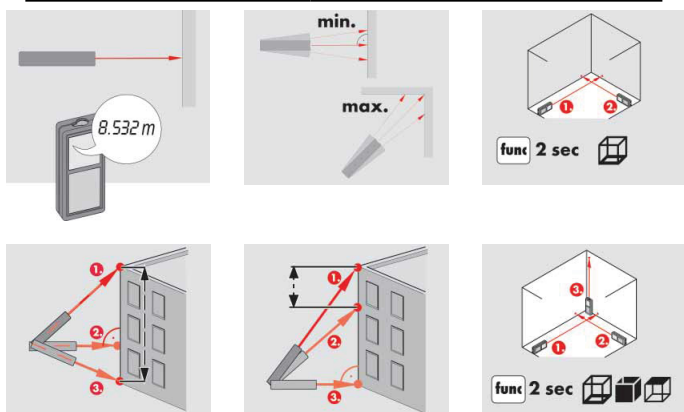

- Гаргацтай уншигдах байдал

Өрөөний хэмжилтийн функц

Бат бөх, гарт эвтэйхэн

- Нимгэн боловч маш хатуу материал нь доргилтоос маш сайн хамгаална.

IP65 (тоос шороо болон усны цацалтаас хамгаалагдсан)

Хэмжилт эхлэх цэг нь урд хошуу, хойд тал болон хөл холбох цэгээс эхэлнэ.

Хөл суулгах холболт

Функц-ууд

Талбай хэмжих
Эзлэхүүн хэмжих
Өрөөний хэмжилт
Пифагор хэмжилт
Цаг тохируулж хэмжилт хийх
Сүүлийн 10 хэмжилтийг санах ой

Техникийн үзүүлэлт

Лазер ангилал	IEC 60825-1:2007 2-р зэрэг
Лазерын төрөл	635 нм
Хэмжих хүрээ	80м
Нарийвчлал	±1.0мм
Батарей	5000 хэмжилт хүртэл
Дэлгэц	3 давхар LCD
Дэлгэцийн өнгө	Цагаан LED
Цахилгаан хангамж	2 x 1.5 V AAA
Ажиллах температур	-10 ° аас +50 °
Жин	164гр
Хамгаалалтын ангилал	IP65
Хэмжээ	127 x 61 x 31 мм