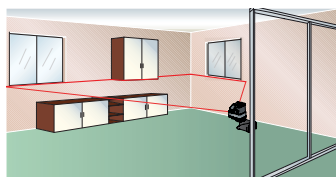

CLL 1 ШУГАМАН ЛАЗЕР ТЭГШ УС

Дагалдах бараанууд	
Нэр	Код
Суурь	5709 300 001
Хамгаалалтын гэр	5709 300 002
AA 1,5 V батарей	082702

Техникийн үзүүлэлт	
Тусгал	Ойролцоогоор 15 м
Тусгал лазер хүлээн авагчтай	30 м ээс их
Нарийвчлал	2 мм/10м
Тусгалын хазайлт	180°
Лазер тусгалын тоо	2
Өөрөө тэгшрэх градус	4°
Лазерын ангилал	635nm 2
Хамгаалалтын ангилал	IP54
Ажиллах температур	-10 ° аас +40 °
Жин	370гр
Хөлний холболт	1/4 "
Хэмжээ	108 x 115 x 76 мм

Лазерын тэгшийг өөрөө тааруулдаг тод тусгалтай лазер тэгш ус.

CLL 11

Бар. код. 5709 300 020

Тод лазерын тусгал

Лазерын тусгалын тэгшийг өөрөө тохируулдаг бөгөөд энэ нь ажлыг маш их хөнгөвчилдөг.

Аль ч тусгалыг зөвхөн нэгхэн товчлуураар асааж унтраана.

Тусгалуудыг түгжих боломжтой ингэснээр тэгш усыг ямар ч налуу байрлалд байрлуулж болно.

Өөртөө маш хүчтэй соронзонтой суурьтай. Тэгш усыг төмөр гадаргууд шууд байрлуулах боломжтой.

Тусгалын тэгш байдал алдагдахад лазерын тусгал анивчиж хэрэглэгчид мэдээ өгнө.

Нэмэлт бараа
Бар. код: 0714 64 425