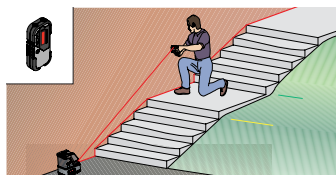

CLL 1 ШУГАМАН ЛАЗЕР ТЭГШ УС

Дагалдах бараанууд	
Нэр	Код
Суурь	5709 300 001
Хамгаалалтын гэр	5709 300 002
AA 1,5 V батарей	082702

Техникийн үзүүлэлт	
Тусгал	Ойролцоогоор 15 м
Тусгал лазер хүлээн авагчтай	30 м ээс их
Нарийвчлал	2 мм/10м
Тусгалын хазайлт	180°
Лазер тусгалын тоо	2
Өөрөө тэгшрэх градус	4°
Лазерын ангилал	635nm 2
Хамгаалалтын ангилал	IP54
Ажиллах температур	-10 ° аас +40 °
Жин	370гр
Хөлний холболт	1/4 "
Хэмжээ	108 x 115 x 76 мм

Лазерын тэгшийг өөрөө тааруулдаг тод тусгалтай лазер тэгш ус.

CLL 11

Бар. код. 5709 300 020

Тод лазерын тусгал

Лазерын тусгалын тэгшийг өөрөө тохируулдаг бөгөөд энэ нь ажлыг маш их хөнгөвчилдөг.

Аль ч тусгалыг зөвхөн нэгхэн товчлуураар асааж унтраана.

Тусгалуудыг түгжих боломжтой ингэснээр тэгш усыг ямар ч налуу байрлалд байрлуулж болно.

Өөртөө маш хүчтэй соронзонтой суурьтай. Тэгш усыг төмөр гадаргууд шууд байрлуулах боломжтой.

Тусгалын тэгш байдал алдагдахад лазерын тусгал анивчиж хэрэглэгчид мэдээ өгнө.

Нэмэлт бараа
Бар. код: 0714 64 425